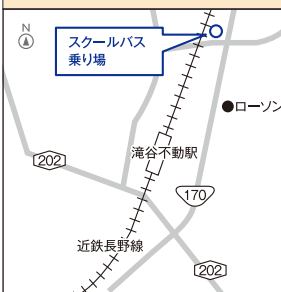

[カッコ]内は過年度卒業生内数

近年最高水準!

\*東大・京大・阪大・東北大・北大・九大・名古屋大・一橋大・東工大・神戸大

要予約

Webでお申し込みください

	生徒	保護者
14:00-15:00	ご挨拶・ご紹介 学校説明	
15:10-16:30	<p>お申し込み時にお選びください</p> <p>授業体験から1つ選択</p> <p>OR</p> <p>クラブ紹介ブース 校内見学 個別相談</p>	<p>授業見学 校内見学 個別相談</p>

「はつとん」の  
授業を知ろう!

発見いっぱいの授業をお楽しみに。国語・地理・数学・化学・英語を開講します。

活発なクラブ活動を  
チェック!

ダンス同好会が2019年に始動するなど活発な「はつとん」の部活動を知ってください。

当日のアクセス

無料!

スクールバスで  
送迎いたします!

● 滝谷不動ルート  
13:15-13:45随時出発

● 金剛ルート  
13:00発

お車で来校の場合は… シャトルバスを随時送迎  
滝谷不動尊の駐車場をご利用ください

● 泉ヶ丘ルート  
13:00発

● 和泉中央ルート  
13:00発

● 和泉府中ルート  
12:40発

学校法人 大阪初芝学園

初芝富田林高等学校

〒584-0058 大阪府富田林市彼方1801番地