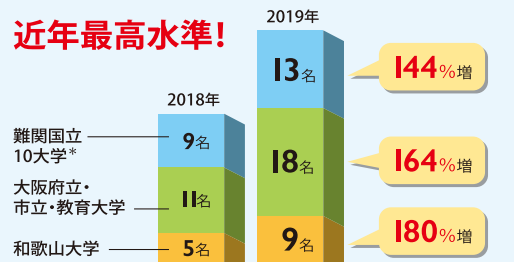

# 初芝富田林高等学校 オープンスクール

9/23 月祝

14:00~16:30

マークシート型  
解答用紙  
サンプル配布!

2019年は東京大学3名合格!  
その合格力のヒミツは?

2019年合格実績

国公立大学 &  
医歯薬系合格者数

計 **116名**  
[31名]

[カッコ]内は過年度卒業生内数

近年最高水準!

\*東大・京大・阪大・東北大・北大・九大・名古屋大・一橋大・東工大・神戸大

要予約

Webでお申し込みください

	生徒	保護者
14:00-15:00	ご挨拶・ご紹介 学校説明	
15:10-16:30	<p>お申し込み時にお選びください</p> <p>授業体験から1つ選択</p> <p>OR</p> <p>クラブ紹介ブース 校内見学 個別相談</p>	<p>授業見学 校内見学 個別相談</p>