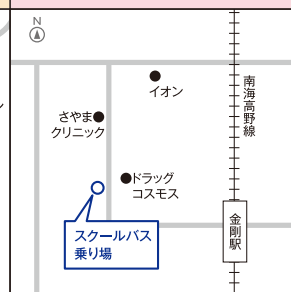

[カッコ]内は過年度卒業生内数

近年最高水準!

\*東大・京大・阪大・東北大・北大・九大・名古屋大・一橋大・東工大・神戸大

要予約

Webでお申し込みください

	生徒	保護者
14:00-15:00	ご挨拶・ご紹介 学校説明	
15:10-16:30	<p>お申し込み時にお選びください</p> <p>授業体験から1つ選択</p> <p>OR</p> <p>クラブ紹介ブース 校内見学 個別相談</p>	<p>授業見学 校内見学 個別相談</p>

「はつとん」の  
授業を知ろう!

発見いっぱいの授業をお楽しみに。国語・地理・数学・化学・英語を開講します。

活発なクラブ活動を  
チェック!

ダンス同好会が2019年に始動するなど活発な「はつとん」の部活動を知ってください。

当日のアクセス

無料!

スクールバスで  
送迎いたします!

● 滝谷不動ルート  
13:15-13:45随時出発

● 金剛ルート  
13:00発

お車で来校の場合は… シャトルバスを随時送迎  
滝谷不動尊の駐車場をご利用ください

● 泉ヶ丘ルート  
13:00発

● 和泉中央ルート  
13:00発

● 和泉府中ルート  
12:40発

学校法人 大阪初芝学園

初芝富田林高等学校

〒584-0058 大阪府富田林市彼方1801番地