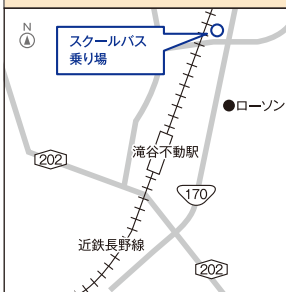

理科

理科実験

英語

英語を楽しもう!

当日のアクセス

スクールバスで  
送迎いたします!

● 滝谷不動ルート  
8:45-9:15 随時出発

● 金剛ルート  
8:30 発

● 泉ヶ丘ルート  
8:30 発

● 和泉中央ルート  
8:30 発

● 和泉府中ルート  
8:10 発

お車でご来校の場合は… シャトルバスを随時送迎  
滝谷不動尊の駐車場をご利用ください

学校法人 大阪初芝学園