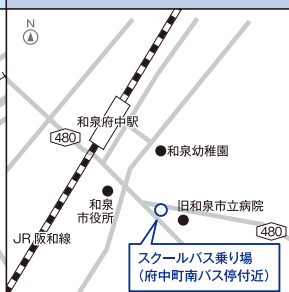

理科

理科実験

英語

英語を楽しもう!

当日のアクセス

スクールバスで  
送迎いたします!

● 滝谷不動ルート  
8:45-9:15 随時出発

● 金剛ルート  
8:30 発

● 泉ヶ丘ルート  
8:30 発

● 和泉中央ルート  
8:30 発

● 和泉府中ルート  
8:10 発

お車でご来校の場合は… シャトルバスを随時送迎  
滝谷不動尊の駐車場をご利用ください

学校法人 大阪初芝学園