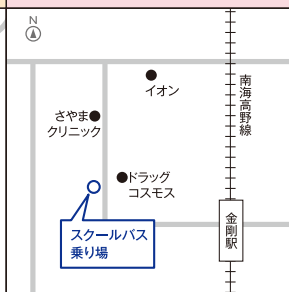

※申し込み状況に応じてA・Bいずれかのパターンに振り分けれます。ご了承ください。

「授業体験」が  
おもしろい!

国語

楽しく漢字を学ぼう!

社会

古墳探検  
～古墳でコープン!～

2  
1 3 数学

立体を描こう!

理科

理科実験

英語

英語を楽しもう!

当日のアクセス

スクールバスで  
送迎いたします!

● 滝谷不動ルート  
8:45-9:15 随時出発

● 金剛ルート  
8:30 発

● 泉ヶ丘ルート  
8:30 発

● 和泉中央ルート  
8:30 発

● 和泉府中ルート  
8:10 発

お車でご来校の場合は… シャトルバスを随時送迎  
滝谷不動尊の駐車場をご利用ください

学校法人 大阪初芝学園