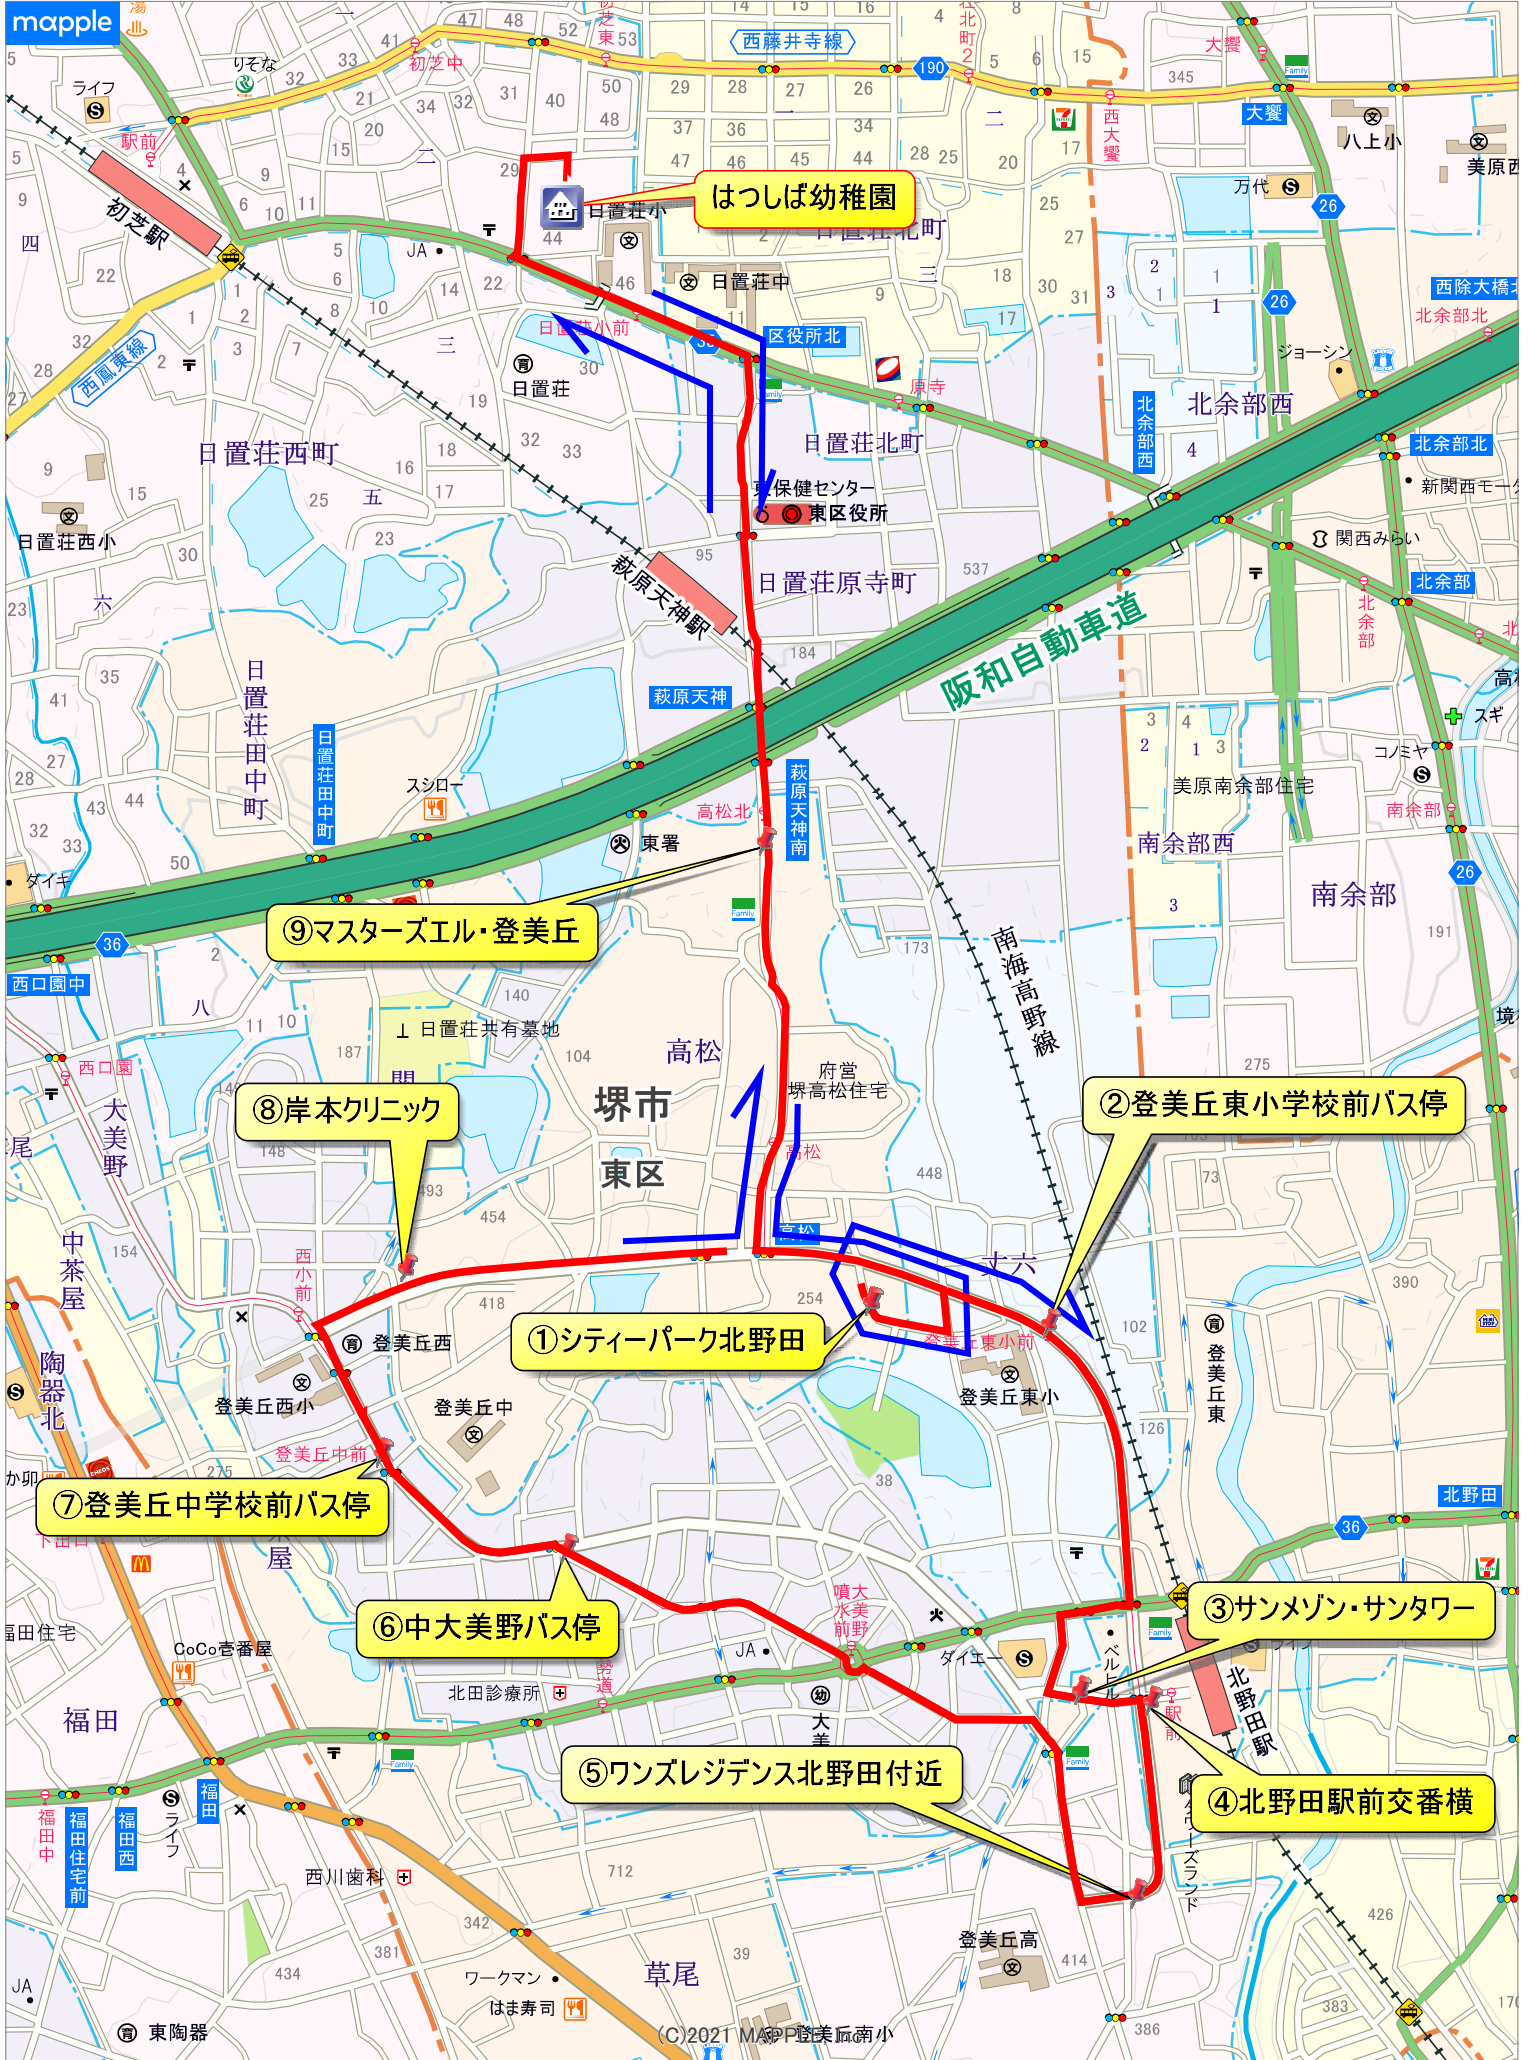

はつしば学園幼稚園 緑コース

1 : 11,000 相当

地図上の1センチは約110メートル
印刷中心は 東経 135度32分10秒 北緯 34度31分52秒