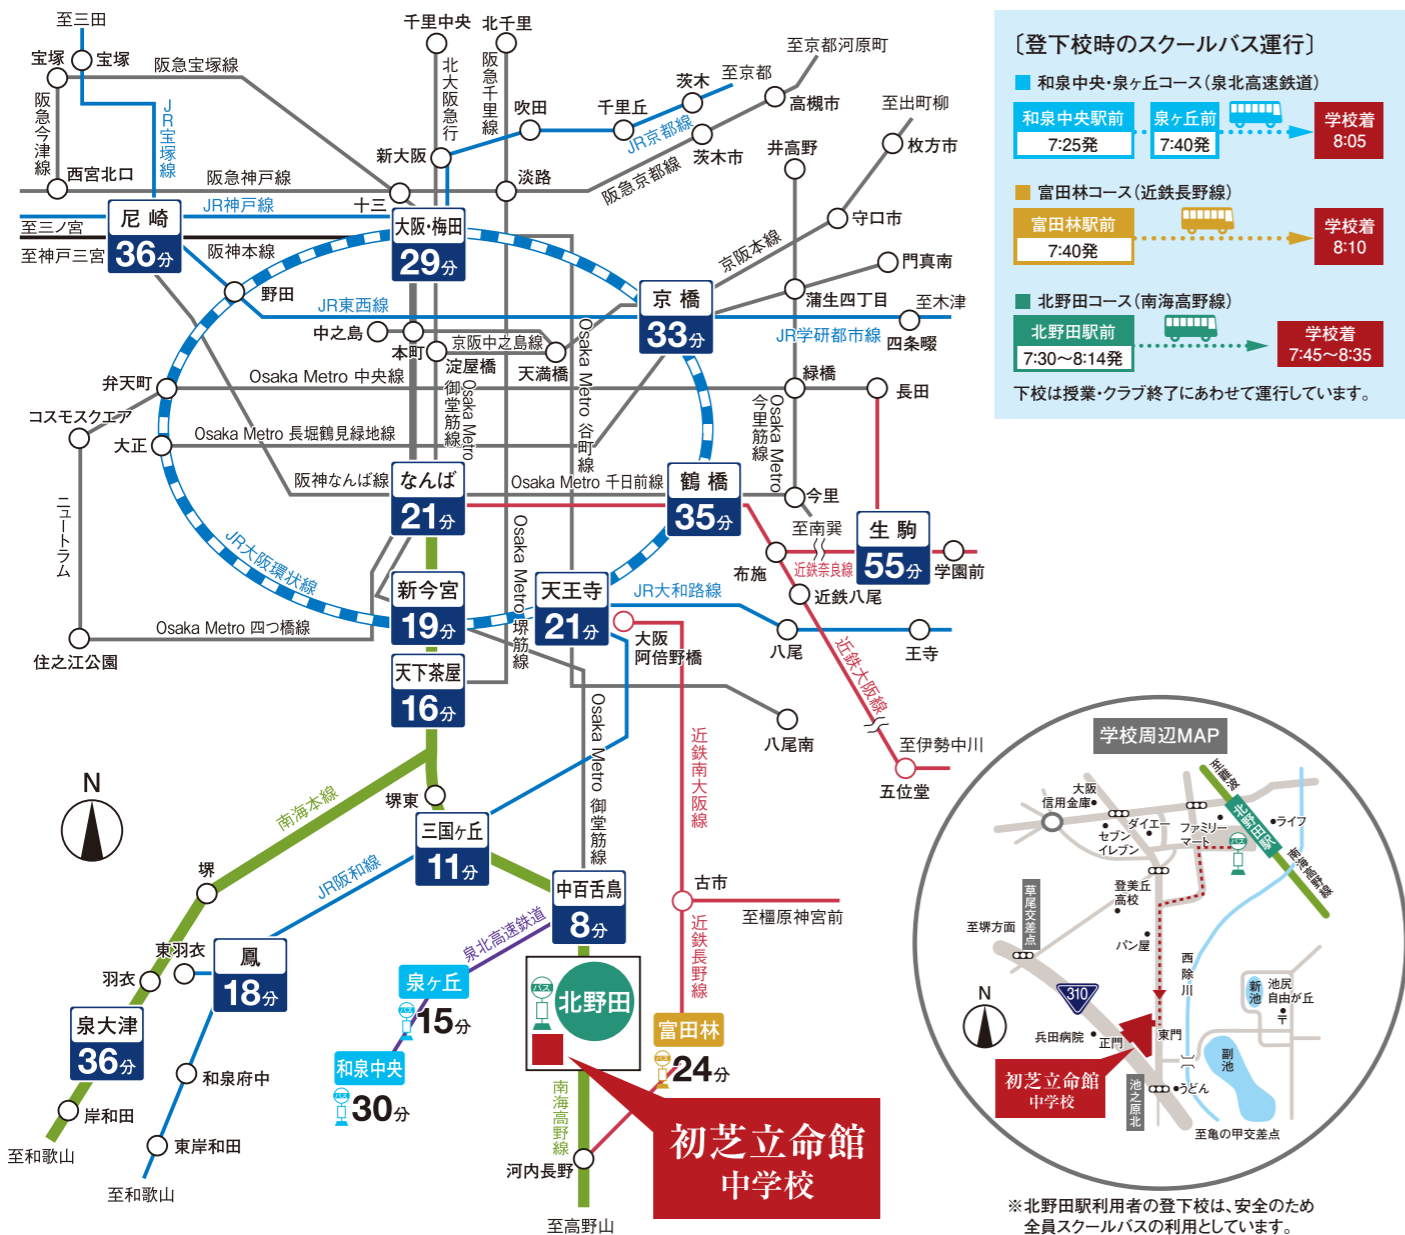

# アクセスマップ Access Map

表記の時間は平日ダイヤで北野田駅までの乗車時間です。(2023年4月時点)  
時間はあくまでも目安です。交通事情によって変更になる場合もありますのでご了承ください。

Hatsushiba Ritsumeikan  
Junior High School

Be Unique 拓け、未来。

The Future From Here

未来を、ここから

学校法人 大阪初芝学園

## 初芝立命館中学校

〒599-8125 大阪府堺市東区西野194-1

入学に関するお問い合わせは「初芝立命館中学校」入試広報部まで  
TEL 072-235-6400 FAX 072-235-6404

www.hatsushiba.ed.jp/ritsumeikan/ r\_entrance@htsb.ed.jp

### 出願はwebで

出願はすべて専用サイトからのweb出願

スマートフォンからも出願できます

※詳細はホームページで確認ください。

School Guide 2024

初芝立命館中学校